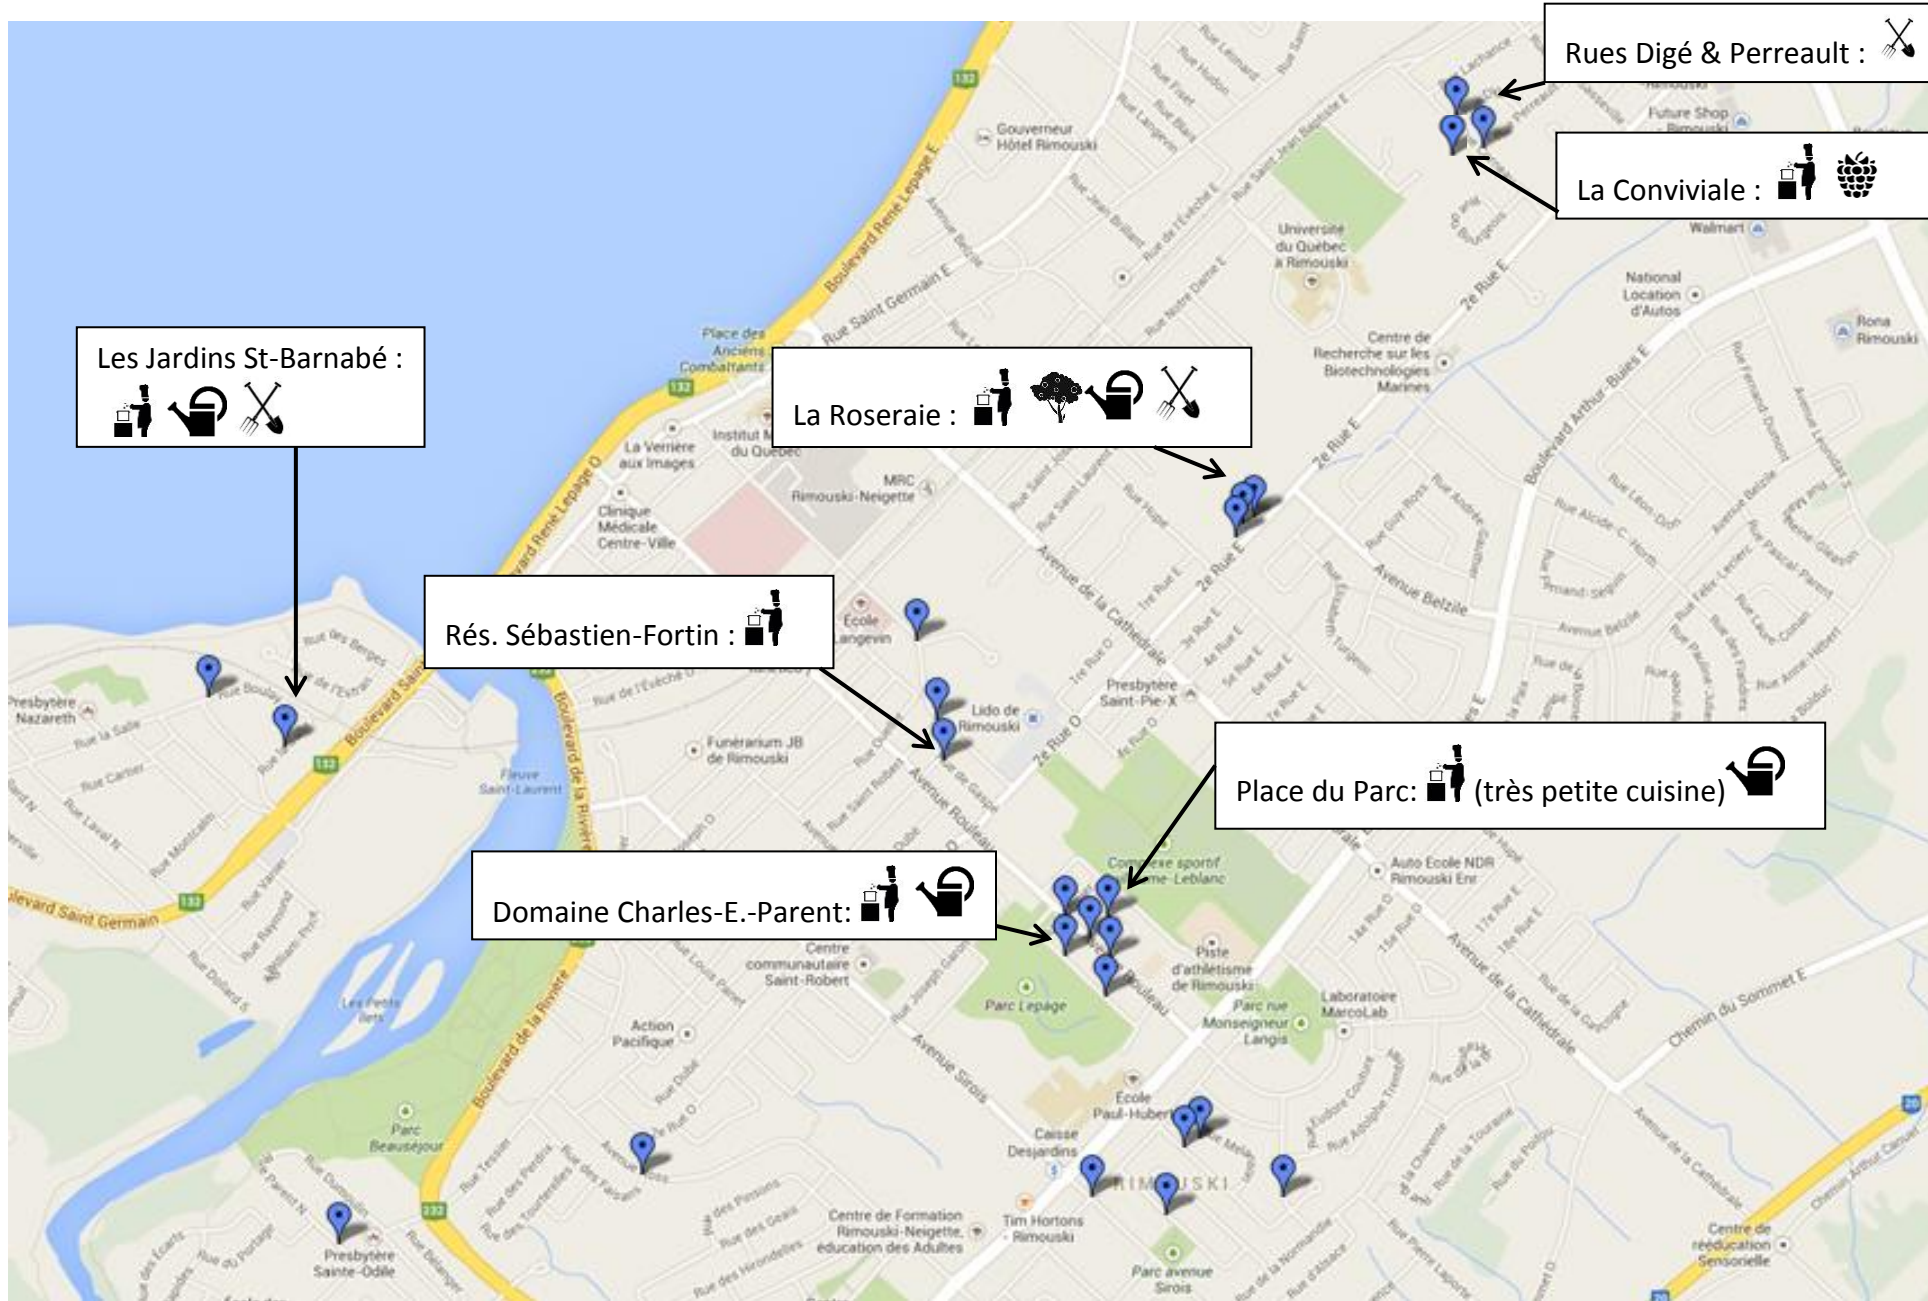

# OMHR Emplacement des immeubles

	Jardin au sol
	Jardinage en bac
	Salle communautaire avec cuisine
	Arbres fruitiers
	Framboiseraie

# OMHR Emplacement des immeubles

Apts du Fleuve :

Habitations de la pointe:

Villa Thérèse-Martin: